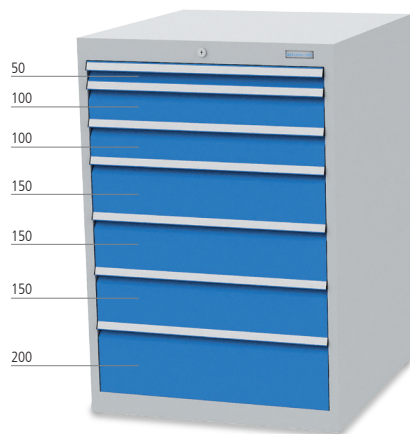

#### Schubladenschrank Tiefe 736 mm, R 24-24

- 7 x Schublade
- Schubladen-Vollauszug (VA) 100 %
- Schubladen mit 50 mm Blendenhöhe, 70 kg Tragkraft
- Schubladen ab 75 mm Blendenhöhe, 100 kg Tragkraft
- Schubladennutzmaß: 600 x 600 mm