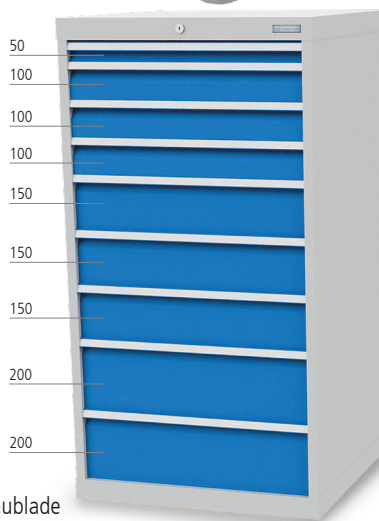

### Schubladenschränke Tiefe 736 mm, R 24-24

- Schubladen mit 50 mm Blendenhöhe, 70 kg Tragkraft
- Schubladen ab 75 mm Blendenhöhe, 100 kg Tragkraft
- Schubladennutzmaß: 600 x 600 mm

- 6 x Schublade

Art.-Nr.	Maße in mm (BxTxH)	Bestelleinheit	Preis in €
700/0141V10A	705 x 736 x 1019	1 Stück	<b>587,81</b>
700/0141V10A-3		3 Stück + 5L Bierfass	<b>1.658,43</b>

**Sie sparen 105,00 €**

- 9 x Schublade

Art.-Nr.	Maße in mm (BxTxH)	Bestelleinheit	Preis in €
713/1332V10A	705 x 736 x 1319	1 Stück	<b>1.319,93</b>
713/1332V10A-3		3 Stück + 5L Bierfass	<b>3.654,79</b>

**Sie sparen 305,00 €**