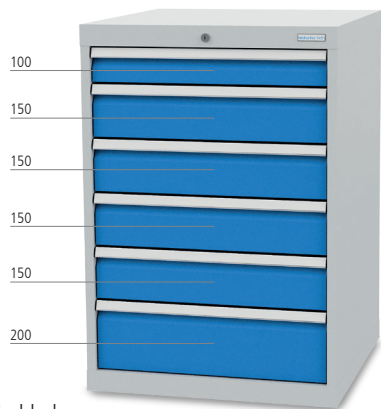

Schubladenschränke Tiefe 736 mm, R 24-24

- Schubladen mit 50 mm Blendenhöhe, 70 kg Tragkraft
- Schubladen ab 75 mm Blendenhöhe, 100 kg Tragkraft
- Schubladennutzmaß: 600 x 600 mm

- 6 x Schublade

Art.-Nr.	Maße in mm (BxTxH)	Bestelleinheit	Preis in €
700/0141V10A	705 x 736 x 1019	1 Stück	587,81
700/0141V10A-3		3 Stück + 5L Bierfass	1.658,43

Sie sparen 105,00 €