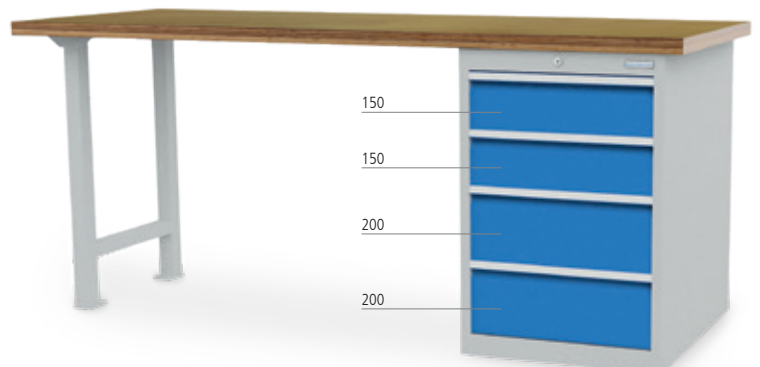

2021

EXTRA-ABSCHREIBUNG

Alle Preise inkl. 14% MTZ

* EXPRESS VERSAND IN 72h

Kastenwerkbänke 2000 | Tiefe 750 mm | R18-24

- Schubladen-Vollauszug (VA) 100 %, 100 kg Tragkraft
- Arbeitsplatte Buche Multiplex, 2000 x 750 x 40 mm
- Schubladennutzmaß: 450 x 600 mm
- NiveaueausgleichsfüÙe
- Zylinderschloss mit zwei Schlüsseln
- Links, Mitte, Rechts jeweils: 1 x Schublade, 1 x Flügeltüre

*Versand der Produkte innerhalb von 72 Stunden in folgenden Produktfarben: Gehäuse RAL 7035 lichtgrau und Blenden RAL 5012 lichtblau.

Reihenwerkbank 1500 mm | Tiefe 750 mm | R18-24

- Arbeitsplatte Buche Multiplex: 1500 x 750 x 40 mm
- Schubladennutzmaß: 450 x 600 mm
- 1 x Schubladenschrank 555 mm breit | 5 x Schublade
- Schubladen-Vollauszug (VA) 100 %, 100 kg Tragkraft
- Fußgestell aus Vierkantrohr 50 x 50 x 2 mm
- Zylinderschloss mit zwei Schlüsseln
- Anlieferung unmontiert, zur einfachen Selbstmontage

* EXPRESS VERSAND IN 72h
799,00 €

Art.-Nr.	MaÙe in mm (BxTxH)	Preis in €
03.15.580.5-1VA	1500 x 750 x 859	843,60

Reihenwerkbank 2000 mm | Tiefe 750 mm | R18-24

- Arbeitsplatte Buche Multiplex: 2000 x 750 x 40 mm
- Schubladennutzmaß: 450 x 600 mm
- 1 x Schubladenschrank 555 mm breit | 4 x Schublade
- Schubladen mit Vollauszug (VA) 100 %, 100 kg Tragkraft
- Fußgestell aus Vierkantrohr 50 x 50 x 2 mm
- Zylinderschloss mit zwei Schlüsseln
- Anlieferung unmontiert, zur einfachen Selbstmontage

* EXPRESS VERSAND IN 72h
779,00 €

Art.-Nr.	MaÙe in mm (B x T x H)	Preis in €
03.20.580.4VA	2000 x 750 x 859	800,28

Mobiler Schubladenschrank | Tiefe 736 mm | R18-24

- 6 x Schublade
- Schubladen mit Vollauszug (VA) 100 %
- Schubladen mit 50 mm Blendenhöhe, 70 kg Tragkraft
- Schubladen ab 75 mm Blendenhöhe, 100 kg Tragkraft
- Schubladennutzmaß: 450 x 600 mm
- 2 x Bock- und 2 x Lenkrolle mit Feststeller Ø 125 mm
- 2 x Schiebegriff vorne
- Zylinderschloss
- Inkl. 3-seitigem Abrollrand