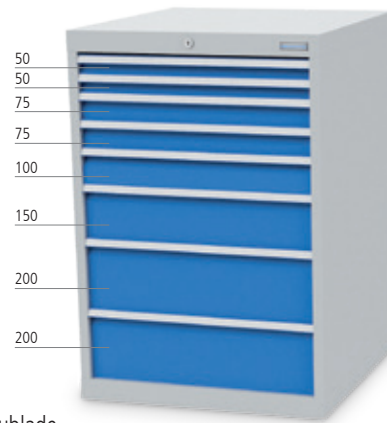

*Versand der Produkte innerhalb von 72 Stunden in folgenden Produktfarben: Gehäuse RAL 7035 lichtgrau und Blenden RAL 5012 lichtblau.

Reihenwerkbank 1500 mm | Tiefe 750 mm | R18-24

- Arbeitsplatte Buche Multiplex: 1500 x 750 x 40 mm
- Schubladennutzmaß: 450 x 600 mm
- 1 x Schubladenschrank 555 mm breit | 5 x Schublade
- Schubladen-Vollauszug (VA) 100 %, 100 kg Tragkraft
- Fußgestell aus Vierkantrohr 50 x 50 x 2 mm
- Zylinderschloss mit zwei Schlüsseln
- Anlieferung unmontiert, zur einfachen Selbstmontage

* EXPRESS VERSAND IN 72h
799,00 €

Art.-Nr.	MaÙe in mm (BxTxH)	Preis in €
03.15.580.5-1VA	1500 x 750 x 859	843,60

Reihenwerkbank 2000 mm | Tiefe 750 mm | R18-24

- Arbeitsplatte Buche Multiplex: 2000 x 750 x 40 mm
- Schubladennutzmaß: 450 x 600 mm
- 1 x Schubladenschrank 555 mm breit | 4 x Schublade
- Schubladen mit Vollauszug (VA) 100 %, 100 kg Tragkraft
- Fußgestell aus Vierkantrohr 50 x 50 x 2 mm
- Zylinderschloss mit zwei Schlüsseln
- Anlieferung unmontiert, zur einfachen Selbstmontage

* EXPRESS
VERSAND IN
72h
769,00 €

Art.-Nr.	Maße in mm (B x T x H)	Preis in €
04.10.06V10B	555 x 736 x 990	853,86

Schubladenschrank | Tiefe 736 mm | R24-24

- 8 x Schublade
- Schubladen-Vollauszug (VA) 100 %
- Schubladen mit 50 mm Blendenhöhe, 70 kg Tragkraft
- Schubladen ab 75 mm Blendenhöhe, 100 kg Tragkraft
- Schubladennutzmaß: 600 x 600 mm
- Schubladenführungen kugelgelagert
- Einzel-Auszugssperre

* EXPRESS
VERSAND IN
72h
799,00 €

Art.-Nr.	Maße in mm (B x T x H)	Preis in €
700/2321V10A	705 x 736 x 1019	910,86

Schubladenschrank | Tiefe 736 mm | R24-24

- 8 x Schublade
- Schubladen-Vollauszug (VA) 100 %
- Schubladen mit 50 mm Blendenhöhe, 70 kg Tragkraft
- Schubladen ab 75 mm Blendenhöhe, 100 kg Tragkraft
- Schubladennutzmaß: 600 x 600 mm
- Schubladenführungen kugelgelagert
- Einzel-Auszugssperre